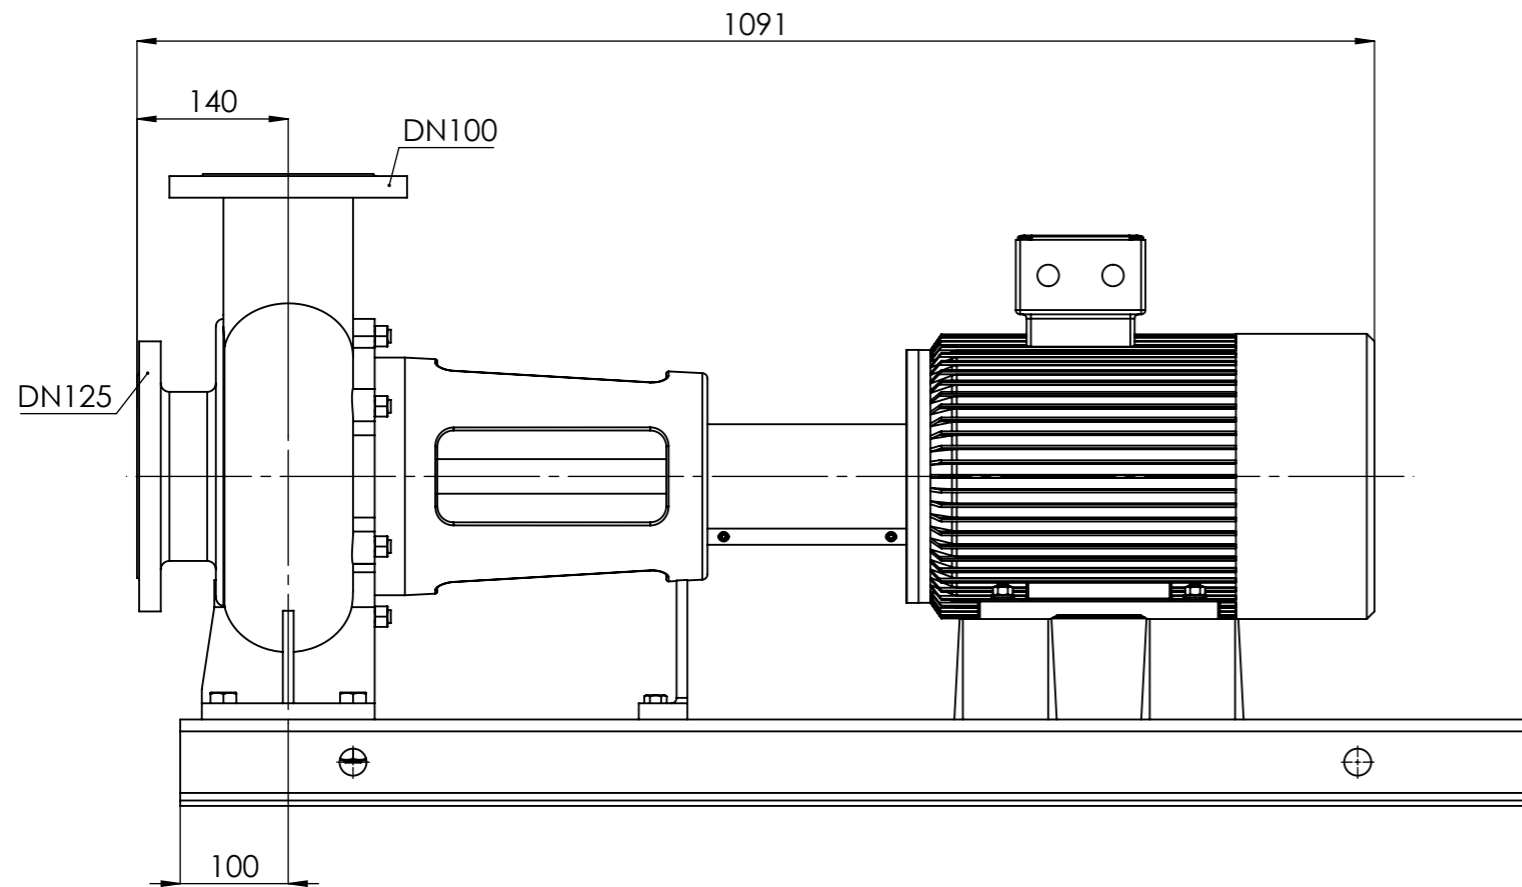

NHVe.100-250 [7,5 kW] n= 1450 obr/min

NHVe.100-250	7,5kW/1450 rpm	 Grudziądz Ul. Droga Jeziorna 8
	132-4	