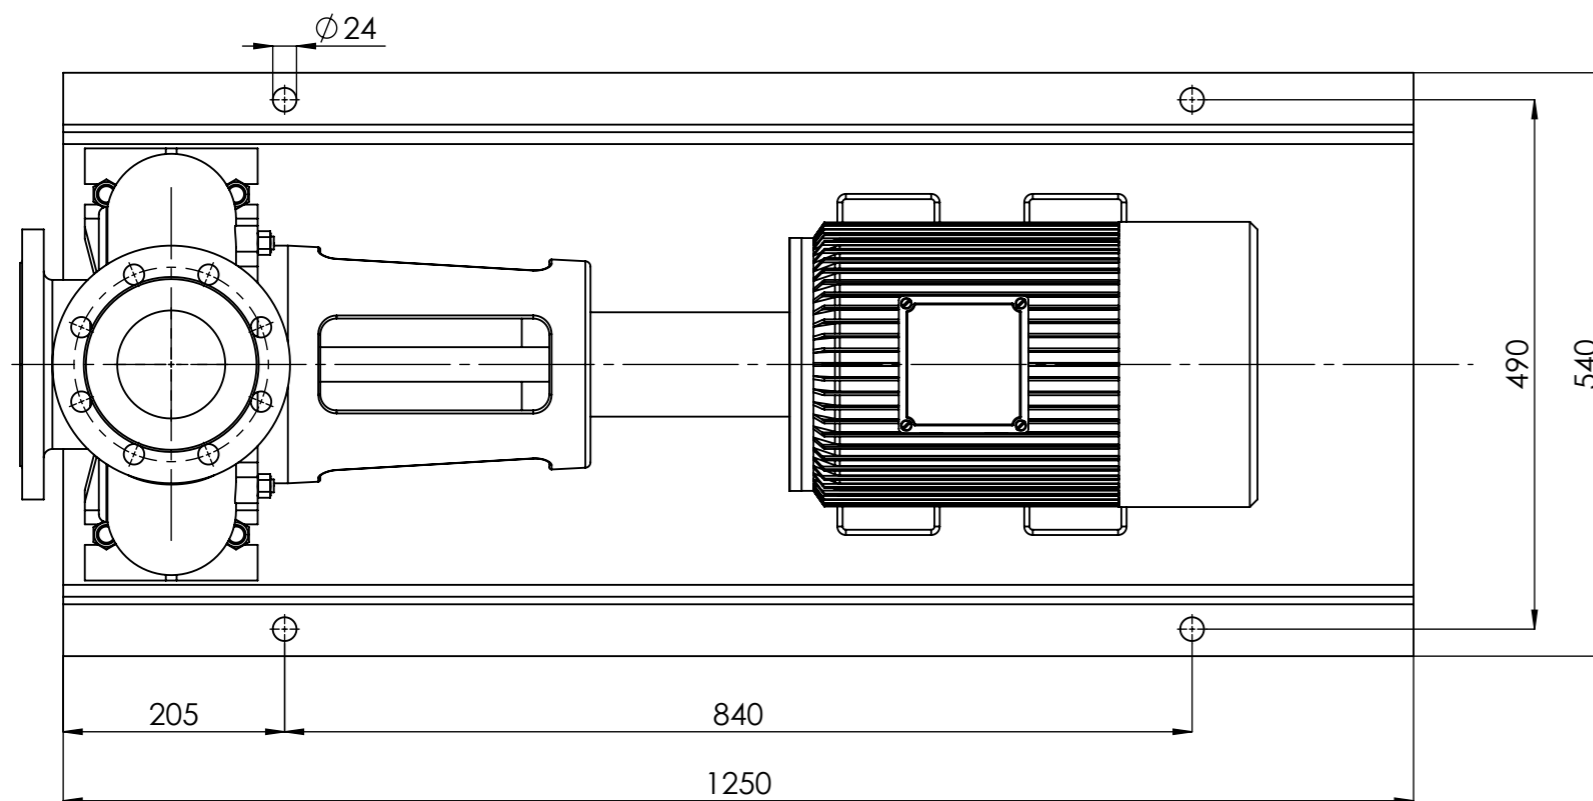

NHVe.100-250 [7,5 kW] n= 1450 obr/min

NHVe.100-250	7,5kW/1450 rpm	 Grudziądz Ul. Droga Jeziorna 8
	132-4	