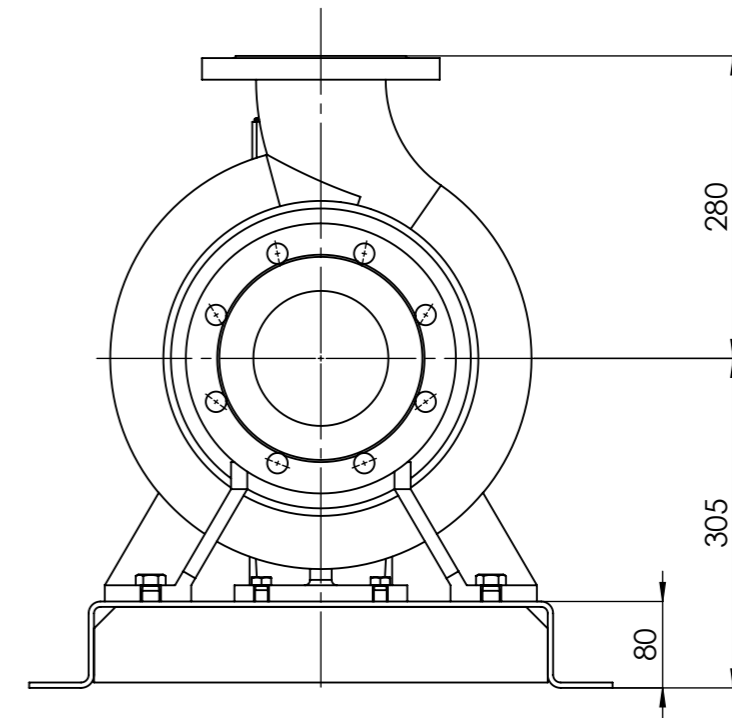

NHVe.100-250 [7,5 kW] n= 1450 obr/min

NHVe.100-250	7,5kW/1450 rpm	 Grudziądz Ul. Droga Jeziorna 8
	132-4	