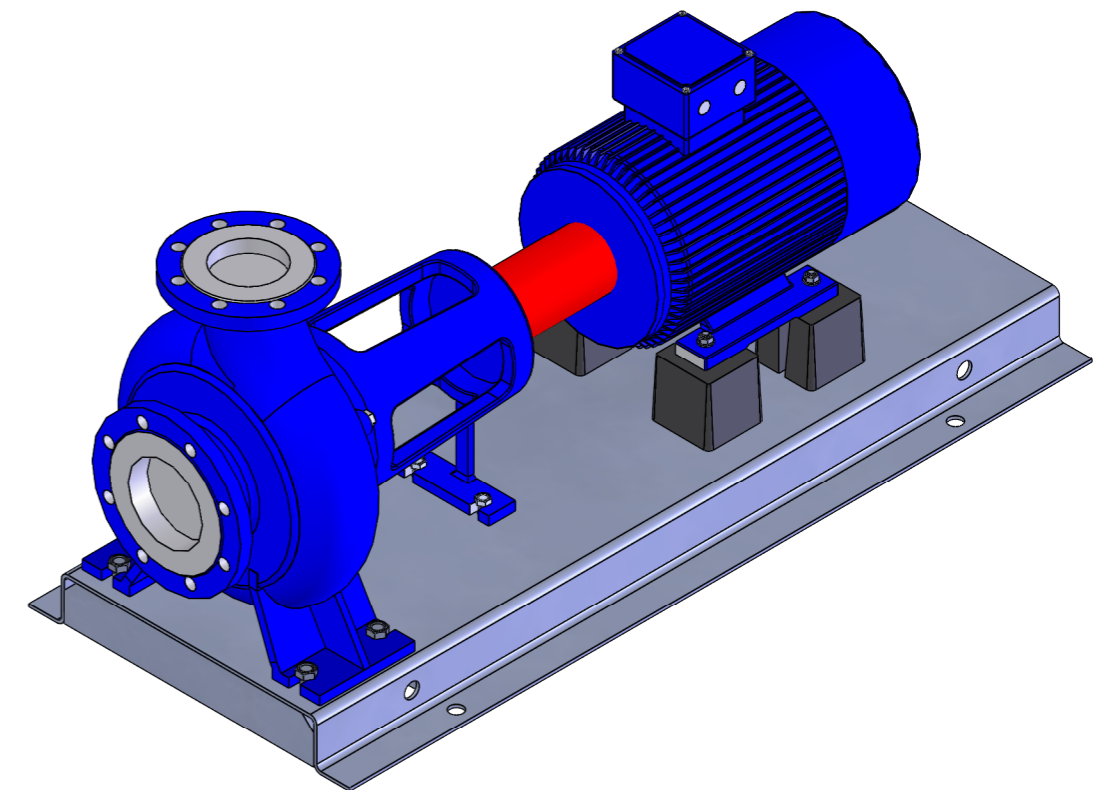

NHVe.100-250 [7,5 kW] n= 1450 obr/min

NHVe.100-250	7,5kW/1450 rpm	 Grudziądz Ul. Droga Jeziorna 8
	132-4	